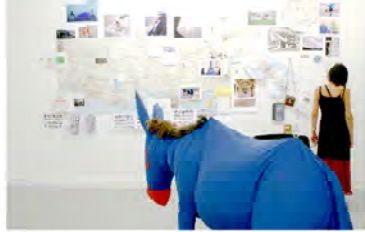

Stephen Wilks

Traveling Donkeys

Beige Donkey

Blue Donkey

Brown Donkey

Japanese Donkey

Grey Donkey

Jute Donkey

Red Flag Donkey

Golden Donkey

Black Donkey

Black Donkey

Green Donkey

GALERIE KAI HILGEMANN

Zimmerstraße 90/91 | 2nd Court | 10117 Berlin | +49 30 20453396 | www.kaihilgemann.com

Stephen Wilks