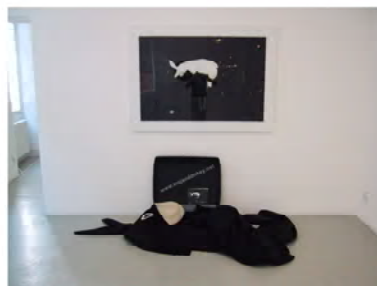

Stephen Wilks

Traveling Donkeys

Beige Donkey

Blue Donkey

Brown Donkey

Japanese Donkey

Grey Donkey

Jute Donkey

Red Flag Donkey

Golden Donkey

Black Donkey

Black Donkey

Green Donkey

GALERIE KAI HILGEMANN

Zimmerstraße 90/91 | 2nd Court | 10117 Berlin | +49 30 20453396 | www.kaihilgemann.com

Stephen Wilks